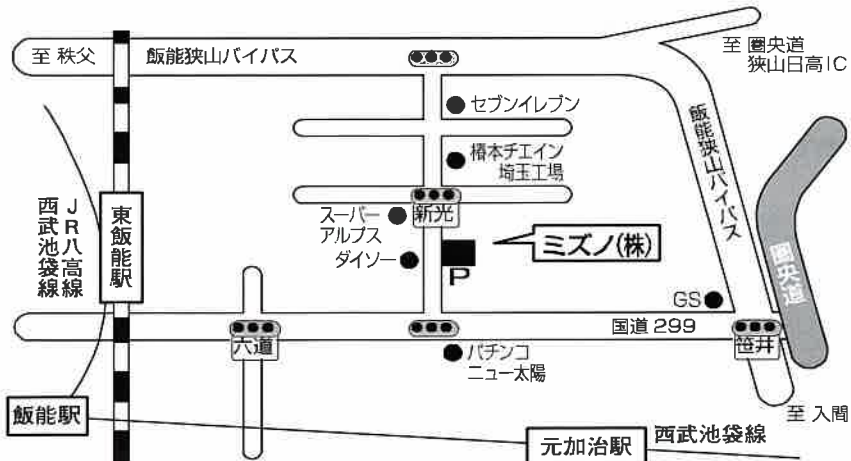

～家づくりの倉庫に入ってみませんか？～
 木材や建材を眺めたり…木のぬくもりを感じたり…ご家族でチョットしたひと時を…

木と遊ぶ 気になる倉庫 plus CAFE

2018年4月22日 日曜日

10:00～15:00 雨天決行

場所 ミズノ(株)敷地内

飯能市新光46-2

倉庫内について
 倉庫内にある木材・建材等をご覧になる場合は、近くのスタッフにお声掛けください。

P 駐車場について
 イベント開催中、中央商事様のご厚意で新光法要殿むかひの駐車場をお借りしています。スタッフの誘導に従って駐車してください。